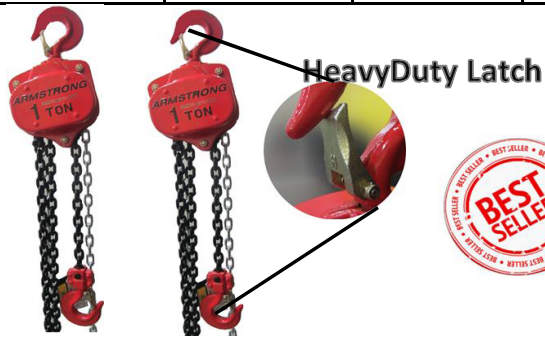

CHAIN BLOCK

Product size	CHAIN SIZE	3 mtrs (RM)	5 mtrs (RM)
0.5 ton	5 x 15	350.00	-
1.0 ton	6 x 18	390.00	480.00
1.5 ton	7.1 x 21	540.00	630.00
2.0 ton	8 x 24	580.00	670.00
3.0 ton	7.1 x 21	670.00	850.00
5.0 ton	10 x 30	1,060.00	1,300.00
10.0 ton	10 x 30	-	2,600.00
15.0 ton	10 x 30	-	4,700.00
20.0 ton	10 x 30	-	5,800.00

EXTRA LENGTH LOAD CHAIN	HAND CHAIN
(1) RM 42.00 / MTR	5 X 23.5 X 17.5 RM 32.00
(1) RM 49.00 / MTR	
(1) RM 60.00 / MTR	
(2) RM 98.00 / MTR	
(2) RM 150.00 / MTR	
(4) RM 300.00 / MTR	
(6) RM 450.00 / MTR	
(8) RM 600.00 / MTR